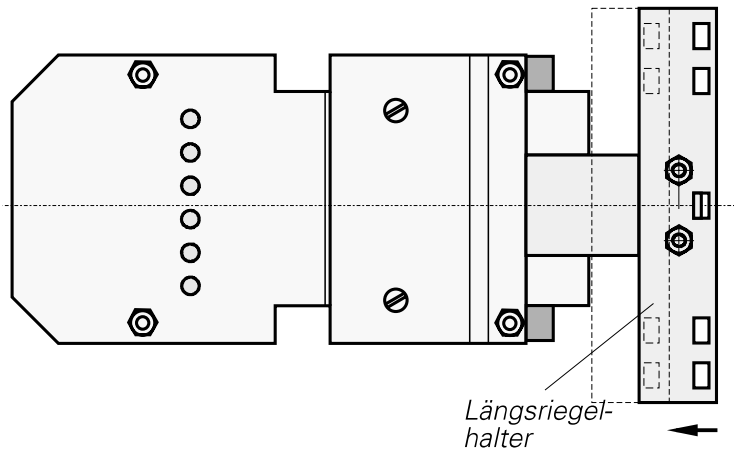

# Schiebezahlschloß C4000

## Riegelwerksvarianten

Standardausführung  
(Längsriegelplatte)

Ausführung mit  
Längsriegelplatte  
und  
Längsriegelhalter

Ausführung mit  
Längsriegelplatte,  
Längsriegelhalter  
und Querriegeln